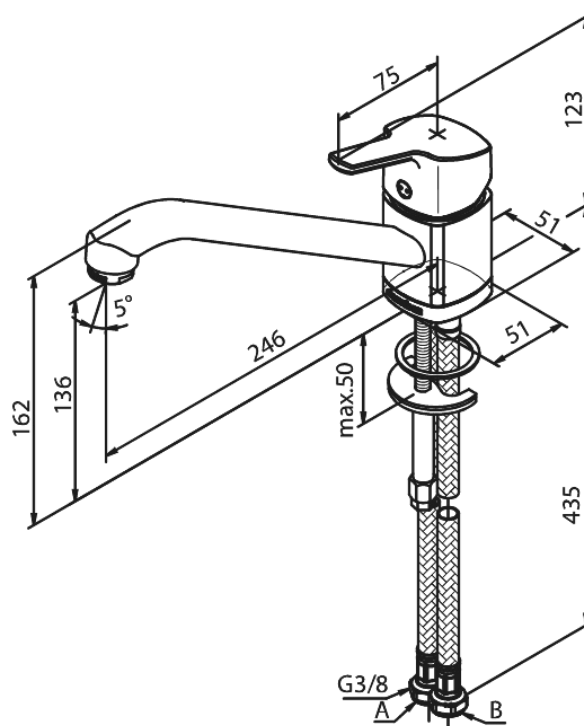

Unikke egenskaber

FM Mattsson Denmark ApS
Hvidkærvej 48, 5250 Odense SV, CVR 56416218

Tlf.: 88 33 00 34 danmark@fmmattssongroup.com

Mere information på damixa.dk

damixa